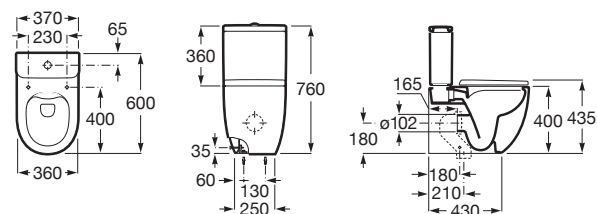

MERIDIAN

Vas WC compact, pe pardoseală, lipit de perete, Rimless®, cu evacuare dublă

DIMENSIUNI

Lungime	370 mm
Lățime	600 mm
Înălțime	790 mm

CULORI ȘI FINISAJE

00 White

PRE (FĂRĂ TVA) (FĂRĂ TVA)

1.129,00 LEI

SCHIȚE TEHNICE

CARACTERISTICI

Cot inclus

Formă: Rotundă

Fără margine

Set de fixare: Inclus

Sistem de evacuare: Spălare cu jet de apă

Spate lipit de perete

Tip ieșire: Dublu (variator)

Tip instalare: Pe pardoseală

WeightKG: 28

Closet compact

COMPATIBIL CU

Rezervor WC, mecanism dublă acționare 4,5/3L, admisie inferioară

341241..0

CAPAC WC CPT SLIM, CU ÎNCHIDERE AMORTIZATĂ, N-MERIDIAN

8012B2..2

CAPAC CPT SUPRALIT, CU ÎNCHIDERE AMORTIZATĂ, ALB, N-MERIDIAN

8012AC..B

CAPAC WC CPT SUPRALIT, COMPACT, ALB, N-MERIDIAN

8012AB..B

Meridian

Un singur concept pentru o mie de soluții. Un singur concept care răspunde oricărei necesități. Gama cea mai versatilă și generală.